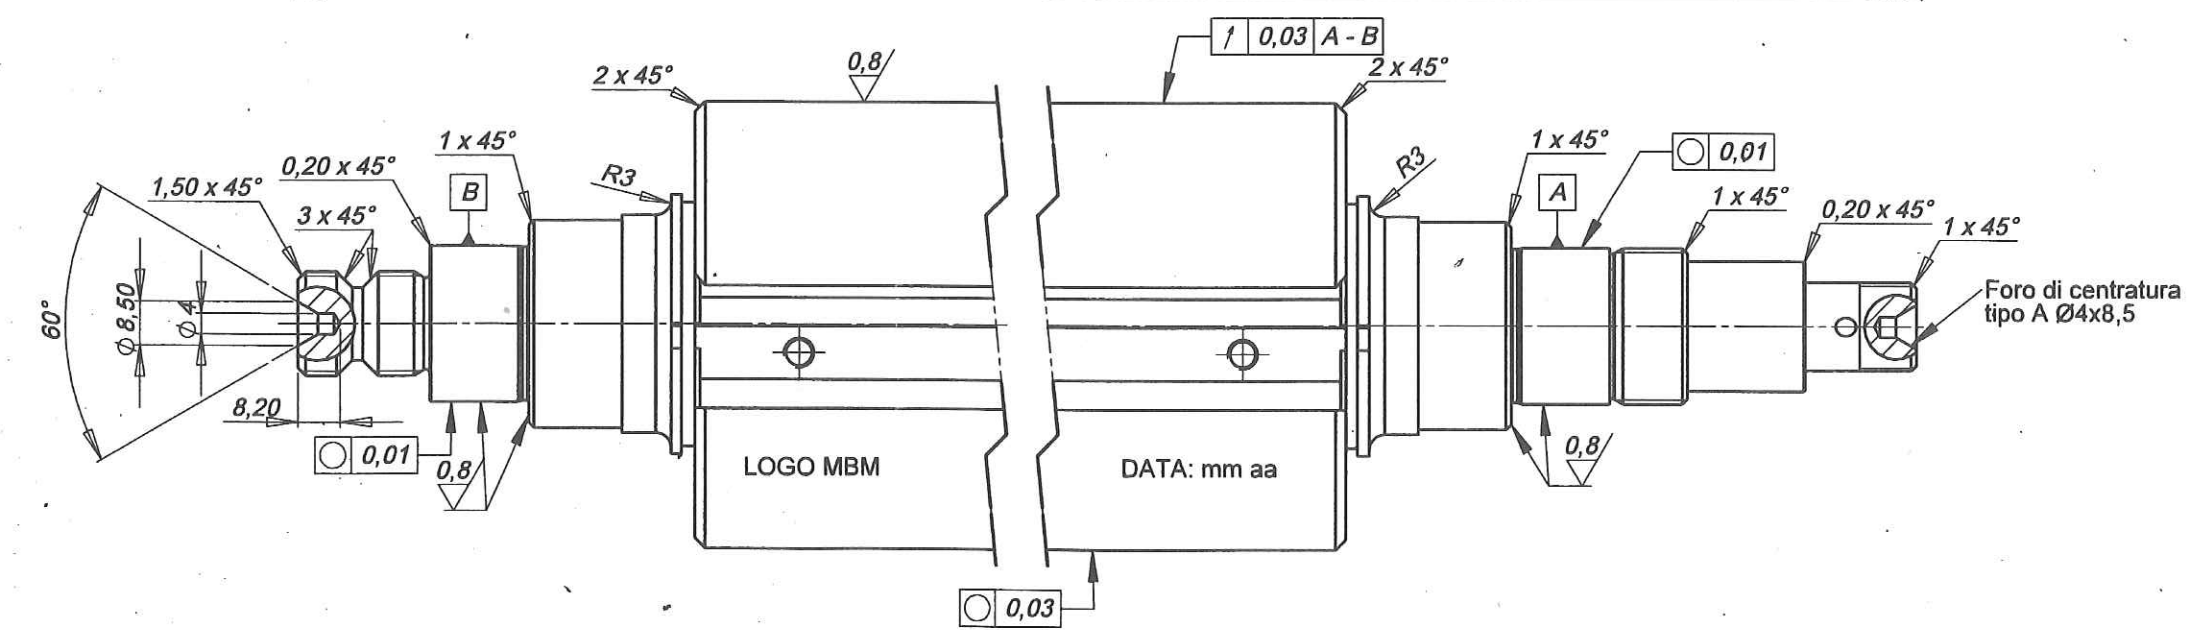

26.06.14

C45 Ø90 L=601

3,2 / (0,8)

Posiz	DENOMINAZIONE	MATERIALE	•DIMENSIONI/CODICE	PESO (daN)	N.PEZZI
	HOBELWELLE 410 - MONOBLOC Z=3	UNI C 45	Tondo Ø90 - L=601	15.126	
GRUPPO: PARTICOLARI COSTRUTTIVI		TRATTAMENTO:			UNI A2
MACCHINA: PARTICOLARI PER FELDER		STAMPATO IL: 17/04/2014	MODIFICA:	FOGLIO N° 1 di 1	
DISEGNATORE: Renato Magalotti	DATA: 11-04-2014	NOTE:		UNITA' DI MISURA:	
Questo disegno non può essere riprodotto o ceduto a terzi, senza la nostra espressa autorizzazione		CODICE:	ID: 420-003-050A	Quote in mm	
		NOME: F:\My Documents\SolidWorks\MBM\FELDER KGA\Iberi Pialla Monobloc\420-003-050A			
DISEGNO N.		420-003-050A	SCALA:		1:1
		Tolleranze generali di lavorazione ±0,2			
		Tolleranze generali di forma ±0,4			

Quantità	DESCRIZIONE MATERIALE	Prezzo unitario	Sconto
N. 1	<p>Bonjour Mr Hippert,</p> <p>nous vous soumettons notre meilleure offre pour machine Felder AD 741 :</p> <p>Arbre MBM-Spiral d'après le dessin MBM 420-003-050A annexe. Ø 86x410 mm (de coup) Z=3 (3 hélices) L'arbre est fournis complet de :</p> <ul style="list-style-type: none">• 66 plaquettes en métal dur 15x15x2,5 R95 (avec tolérance réduite) ;• 1 clef dynamométrique pour blocage plaquettes + 2 Bit TORX T20 ;• 1 fiche technique <p>Emballage en caisse en bois.</p> <p>P.S. : En cas de commande nous attendons le dessin avec votre signature pour acceptation.</p> <p>Dans l'attente de vous lire prochainement, veuillez agréer Mrs</p> <p><i>Meilleures salutations</i></p>	€ 850,00	net