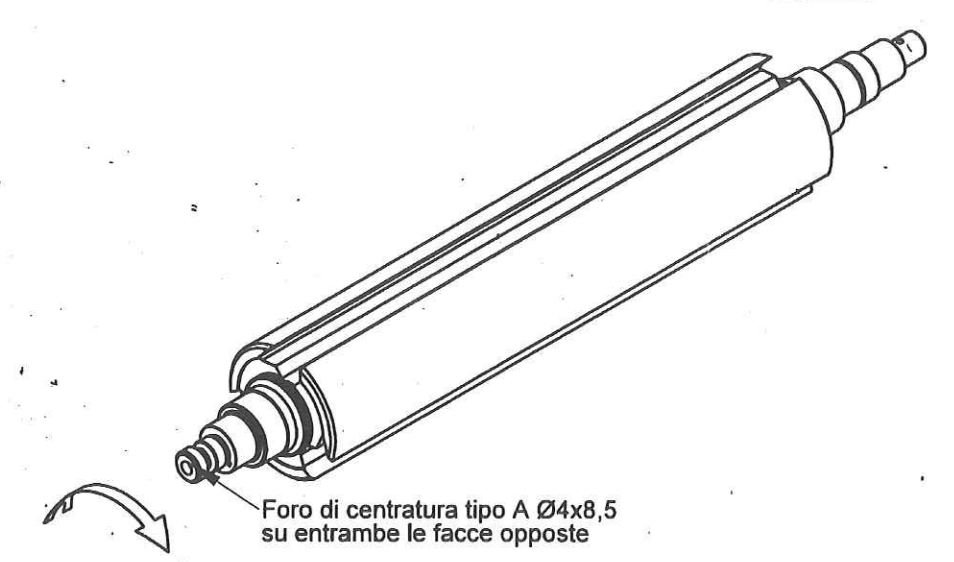

26.06.14

C45 Ø90 L=601

3,2 / (0,8)

Posiz	DENOMINAZIONE	MATERIALE	•DIMENSIONI/CODICE	PESO (daN)	N.PEZZI
	HOBELWELLE 410 - MONOBLOC Z=3	UNI C 45	Tondo Ø90 - L=601	15.126	
GRUPPO: PARTICOLARI COSTRUTTIVI		TRATTAMENTO:			UNI A2
MACCHINA: PARTICOLARI PER FELDER		STAMPATO IL: 17/04/2014	MODIFICA:	FOGLIO N° 1 di 1	
DISEGNATORE: Renato Magalotti	DATA: 11-04-2014	NOTE:		UNITA' DI MISURA:	
Questo disegno non può essere riprodotto o ceduto a terzi, senza la nostra espressa autorizzazione		CODICE:	ID: 420-003-050A	Quote in mm	
		NOME: F:\My Documents\SolidWorks\MBM\FELDER KGA\Iberi Pialla Monobloc\420-003-050A			
DISEGNO N.		420-003-050A	SCALA:		1:1
		Tolleranze generali di lavorazione ±0,2			
		Tolleranze generali di forma ±0,4			

M.B.M. - Cesena - Italy