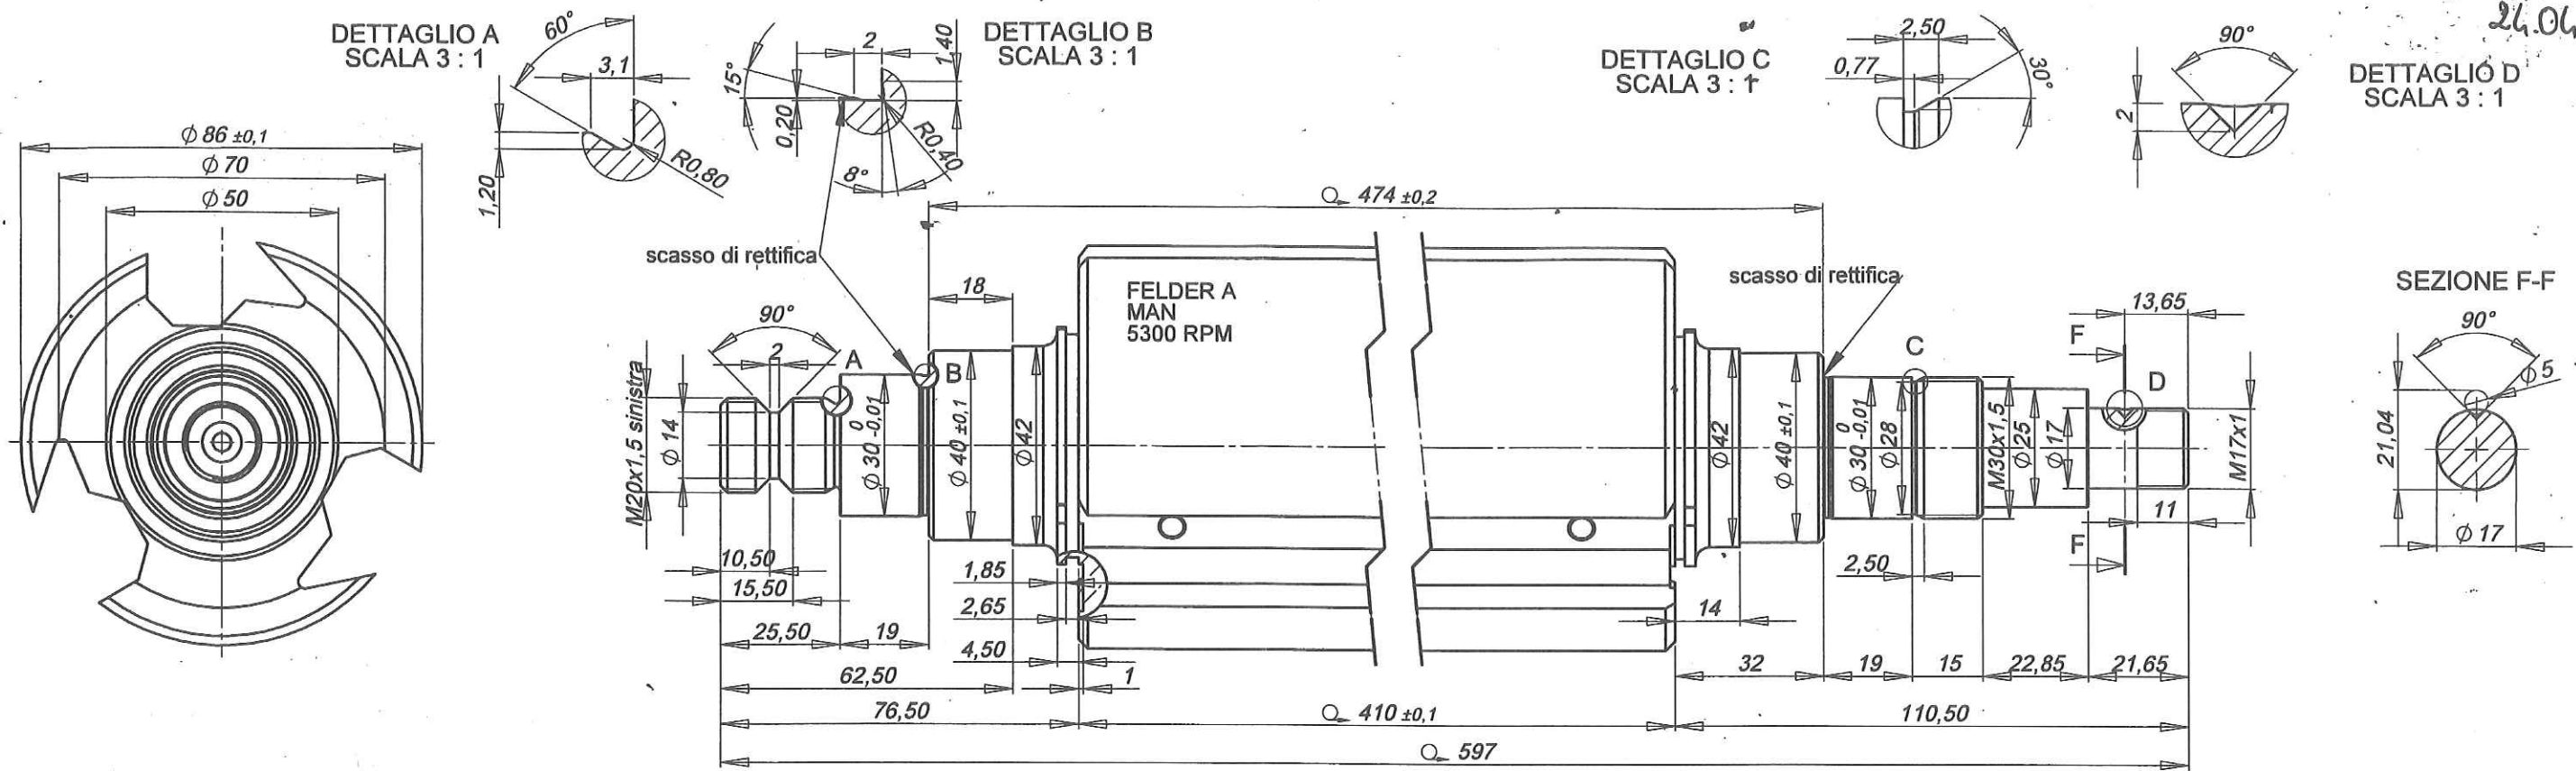

Produzione a disegno
Alberi pialla - Alberi Toupie
Rulli traino elicoidali

Dispositivi di serraggio manuali/automatici HSK
Adattatori con HSK 32/40/50/63/80/100
Made in Germany

Vendita Pialletti a lame
intercambiabili RALI

26.06.14

C45 Ø90 L=601

3,2 / (0,8)

Posiz	DENOMINAZIONE	MATERIALE	•DIMENSIONI/CODICE	PESO (daN)	N.PEZZI
	HOBELWELLE 410 - MONOBLOC Z=3	UNI C 45	Tondo Ø90 - L=601	15.126	
GRUPPO: PARTICOLARI COSTRUTTIVI		TRATTAMENTO:			UNI A2
MACCHINA: PARTICOLARI PER FELDER		STAMPATO IL: 17/04/2014	MODIFICA:	FOGLIO N° 1 di 1	
DISEGNATORE: Renato Magalotti	DATA: 11-04-2014	NOTE:		UNITA' DI MISURA:	
Questo disegno non può essere riprodotto o ceduto a terzi, senza la nostra espressa autorizzazione		CODICE:	ID: 420-003-050A	Quote in mm	
		NOME: F:\My Documents\SolidWorks\MBM\FELDER KGA\Iberi Pialla Monobloc\420-003-050A			
DISEGNO N.		420-003-050A	SCALA:		1:1
		Tolleranze generali di lavorazione ±0,2			
		Tolleranze generali di forma ±0,4			